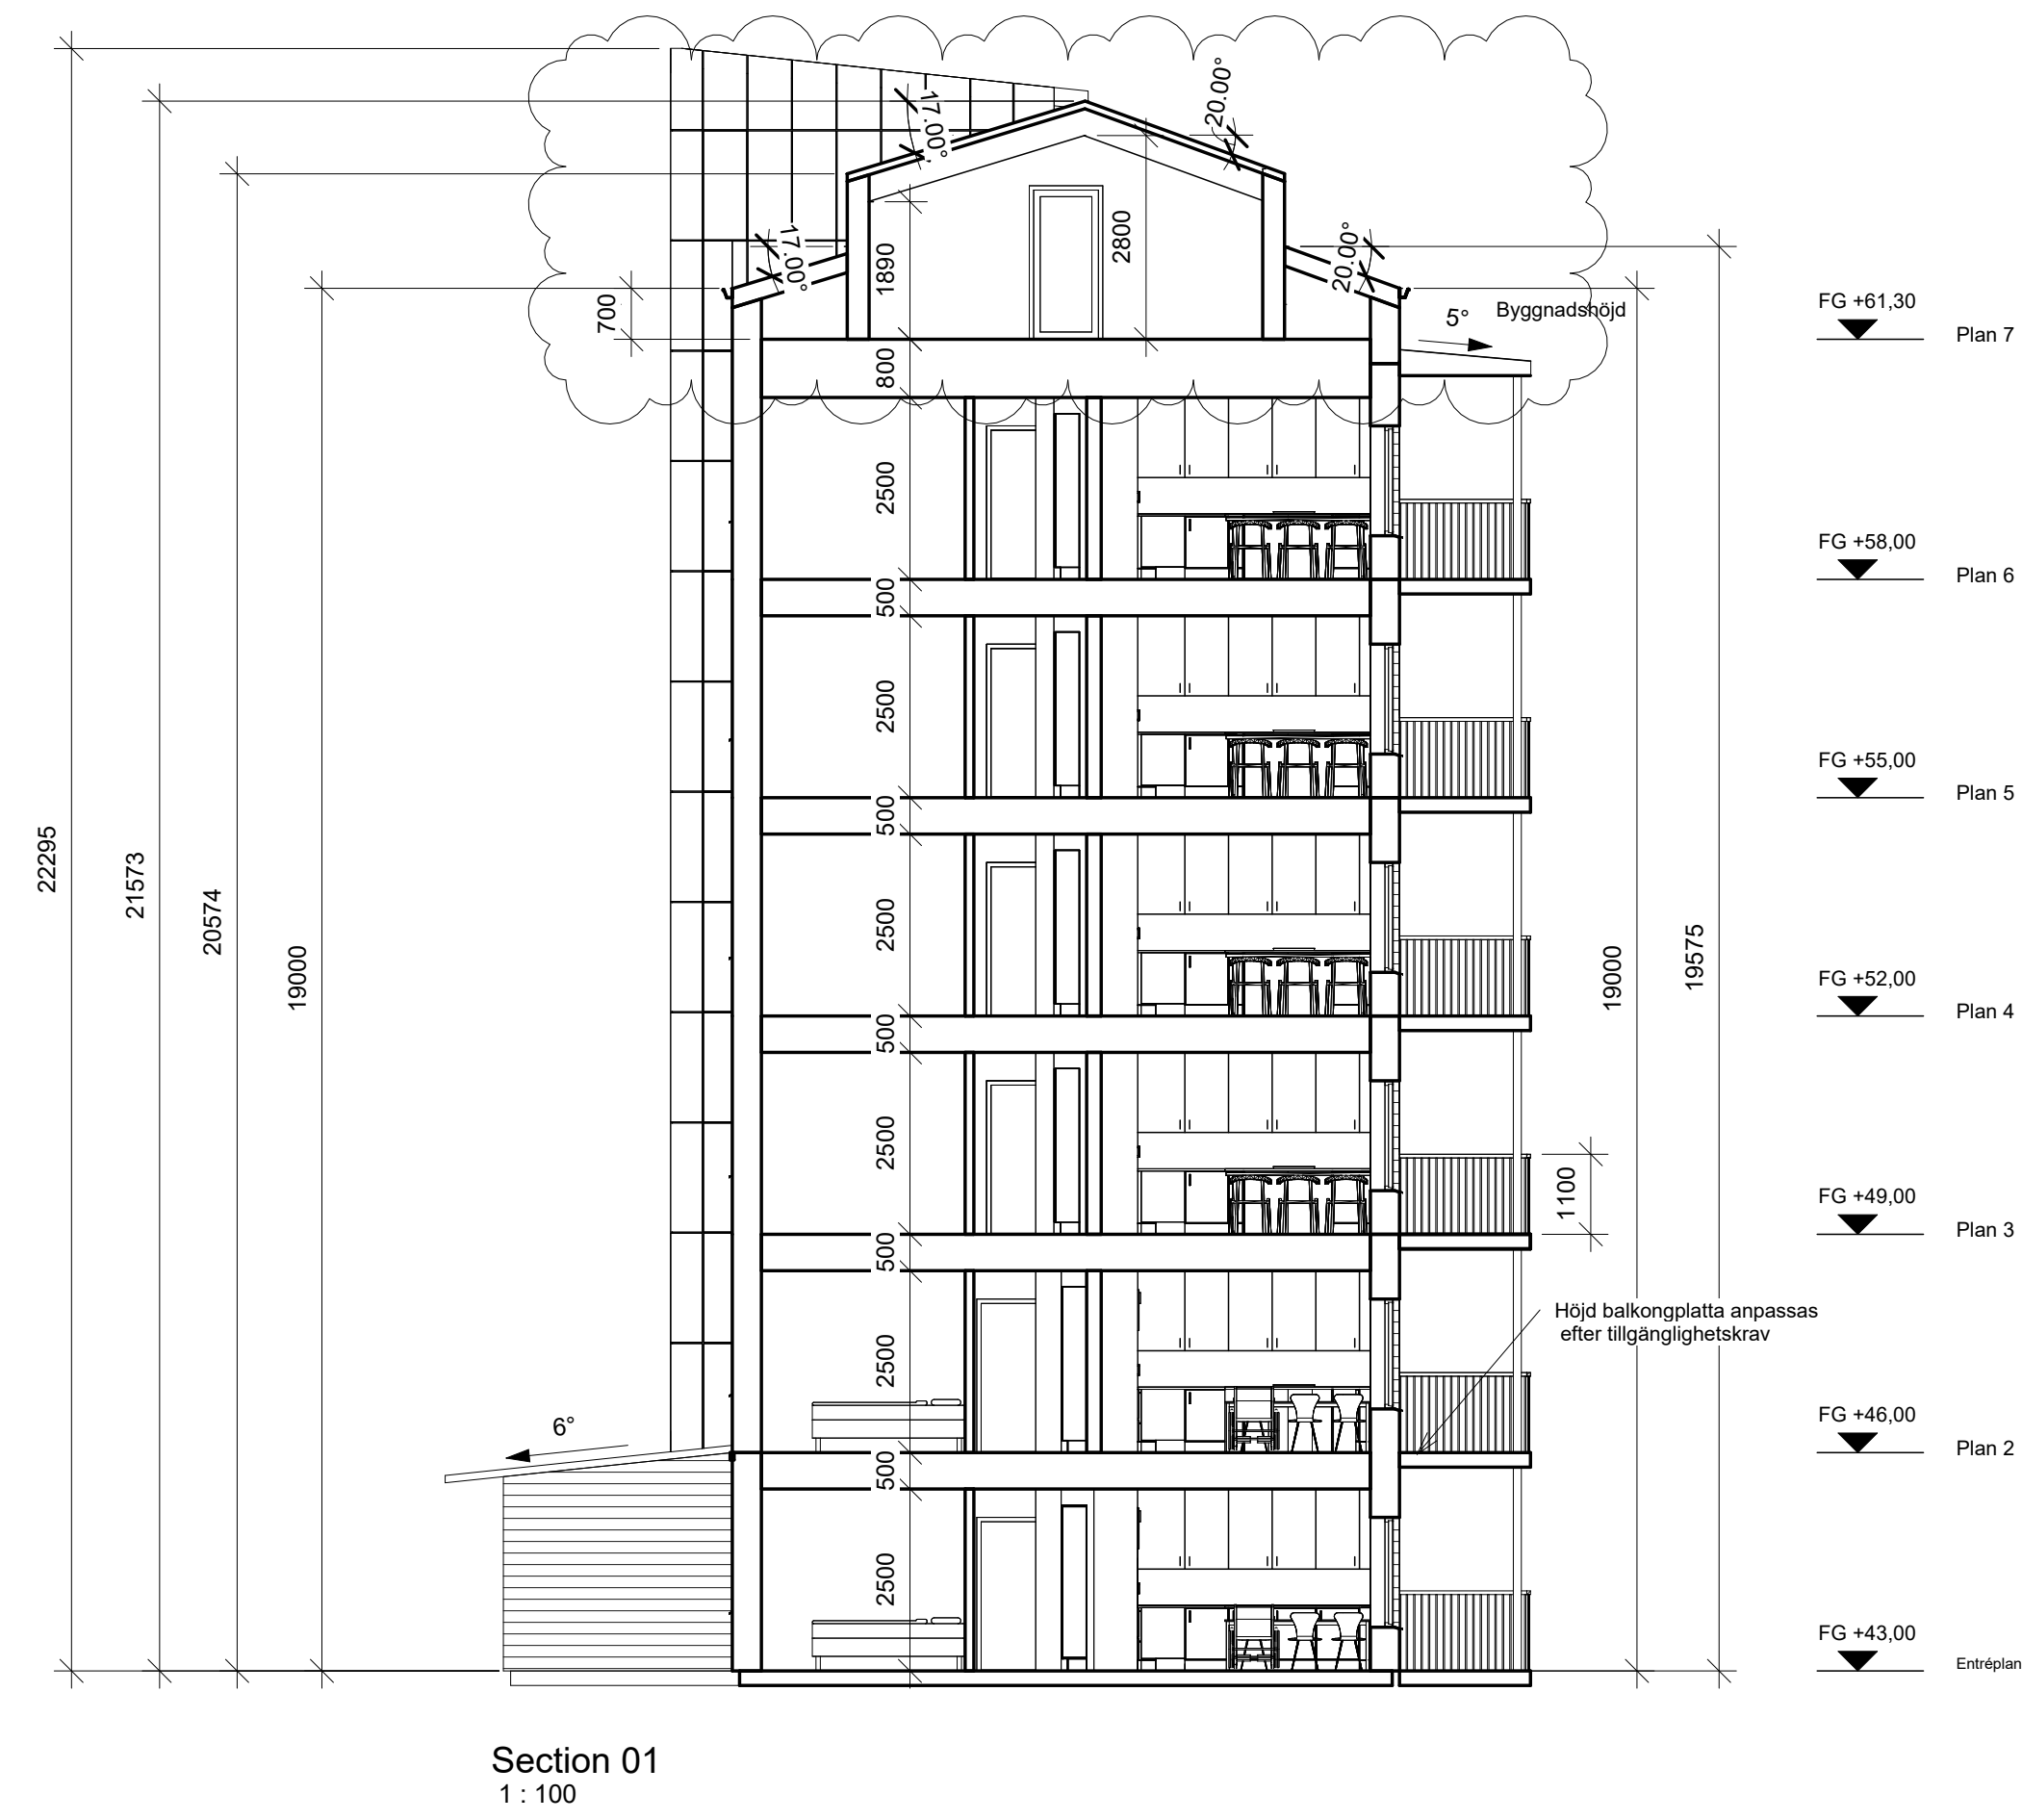

Höjdsystem RH 2000

C:\Users\caark\Caark\Csark - Dokument\1 Projekt\2021\202112_Brf Utsikten\A-modell\Utsikten OMTAG.rvt

2024-06-07 10:47:45

1	Takvinklar	240607	CA
BET	ÄNDRINGEN AVSER	DATUM	SIGN
BYGGLOVHANDLING			
Kv Utsikten ÖN 2:81			
Christoffer Andersson Arkitekter.			
A			
UPPDRAG NR	RITAD/KONSTR AV	HANDLÄGGARE	
202112	CA		
DATUM	ANSVARIG		
240510	C. Andersson		
SEKTION 01			
SKALA	NUMMER	BET	
A1 A3	1 : 100 A-40-2-01	1	