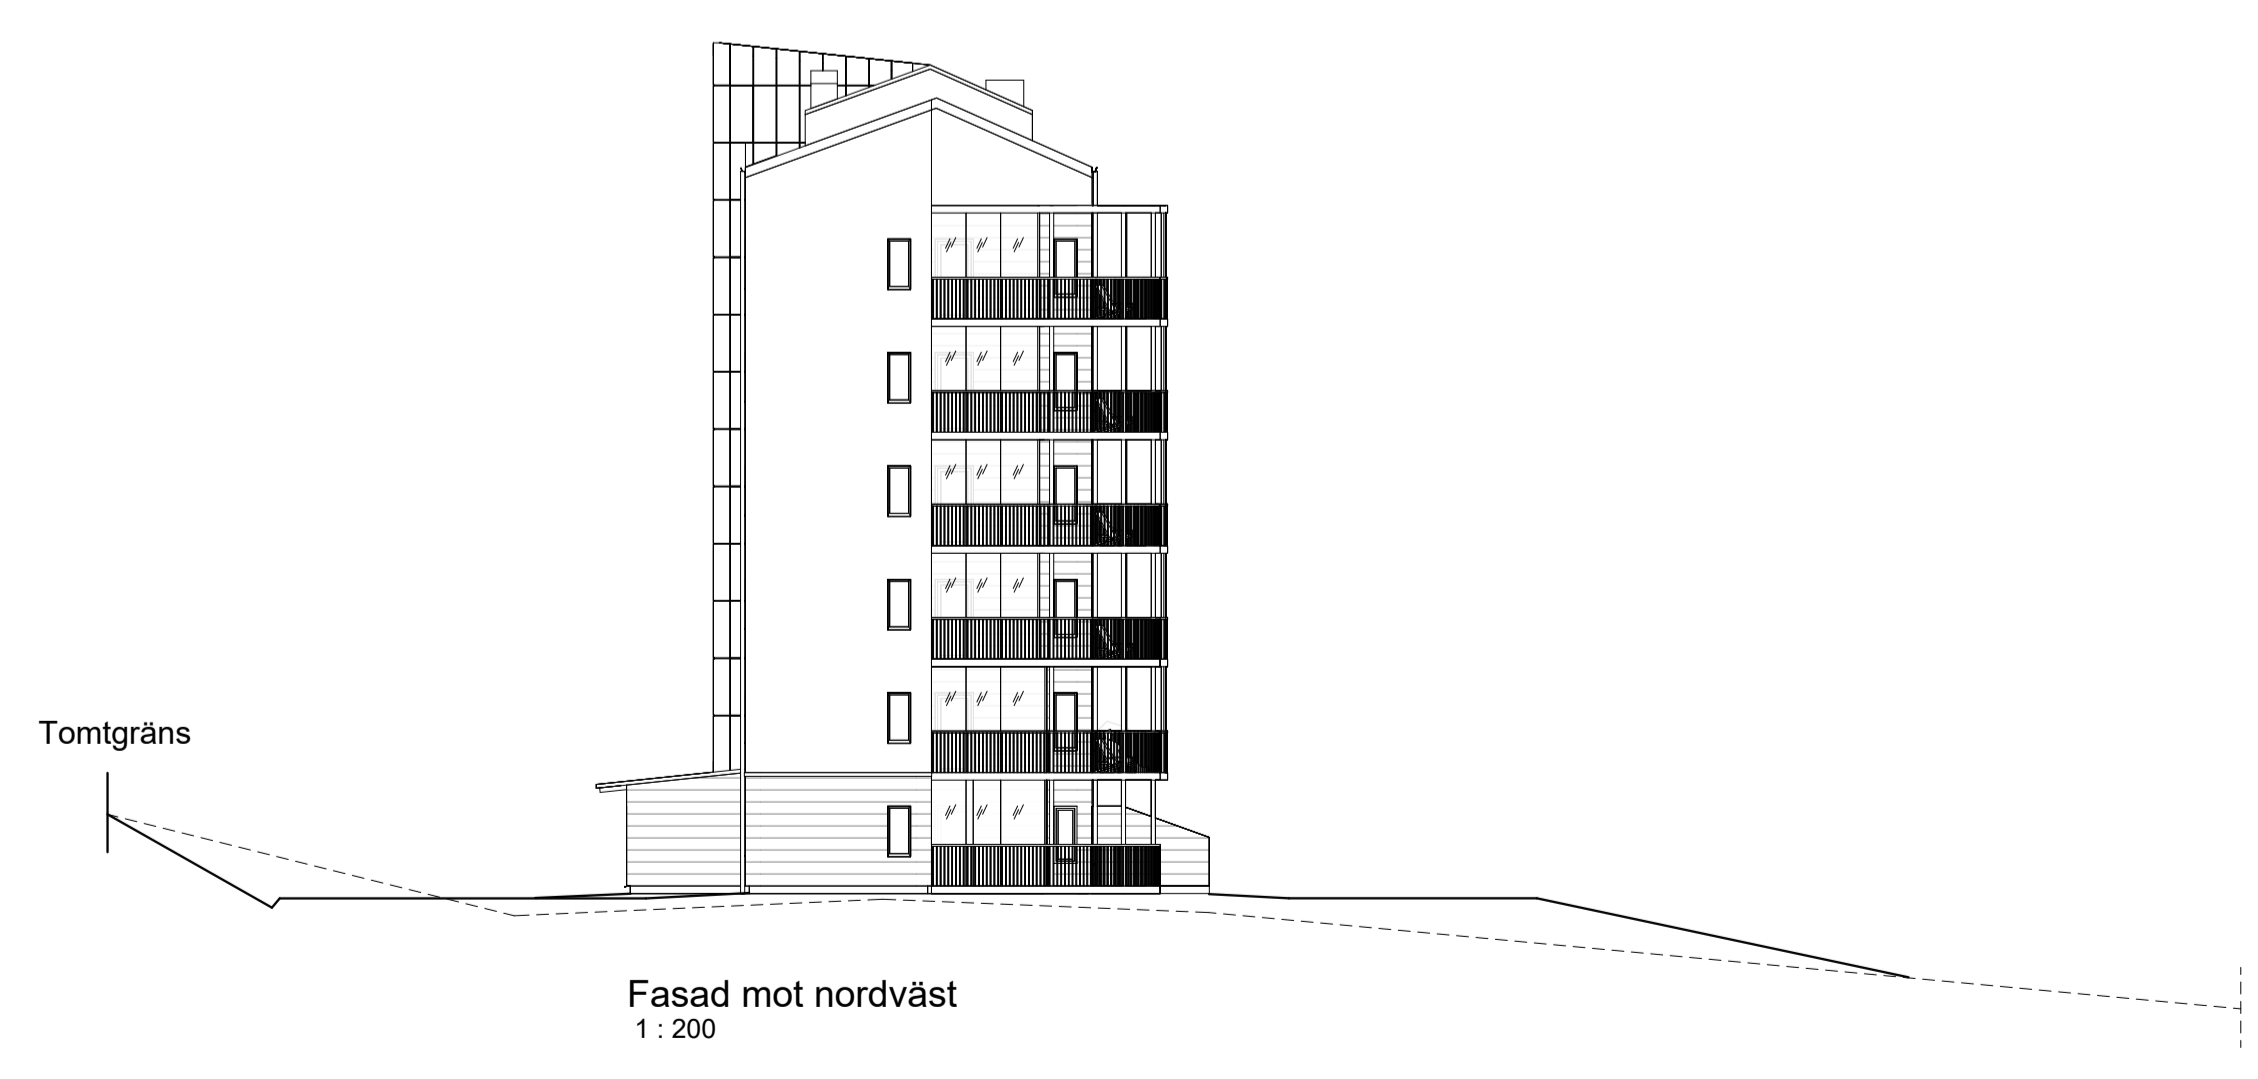

NY MARKLINJE
BEF. MARKLINJE

BET	ÄNDRINGEN AVSER	DATUM	SIGN
BYGGLOVHANDLING			
Kv Utsikten ÖN 2:81			
Christoffer Andersson Arkitekter.			
UPPDRAG NR 202112	RITAD/KONSTR AV CA	HANDLÄGGARE	
DATUM 240510	ANSVARIG C. Andersson		
FASADER MARKLINJER			
SKALA A1 A3	NUMMER 1:200 A-40-3-03	BET	