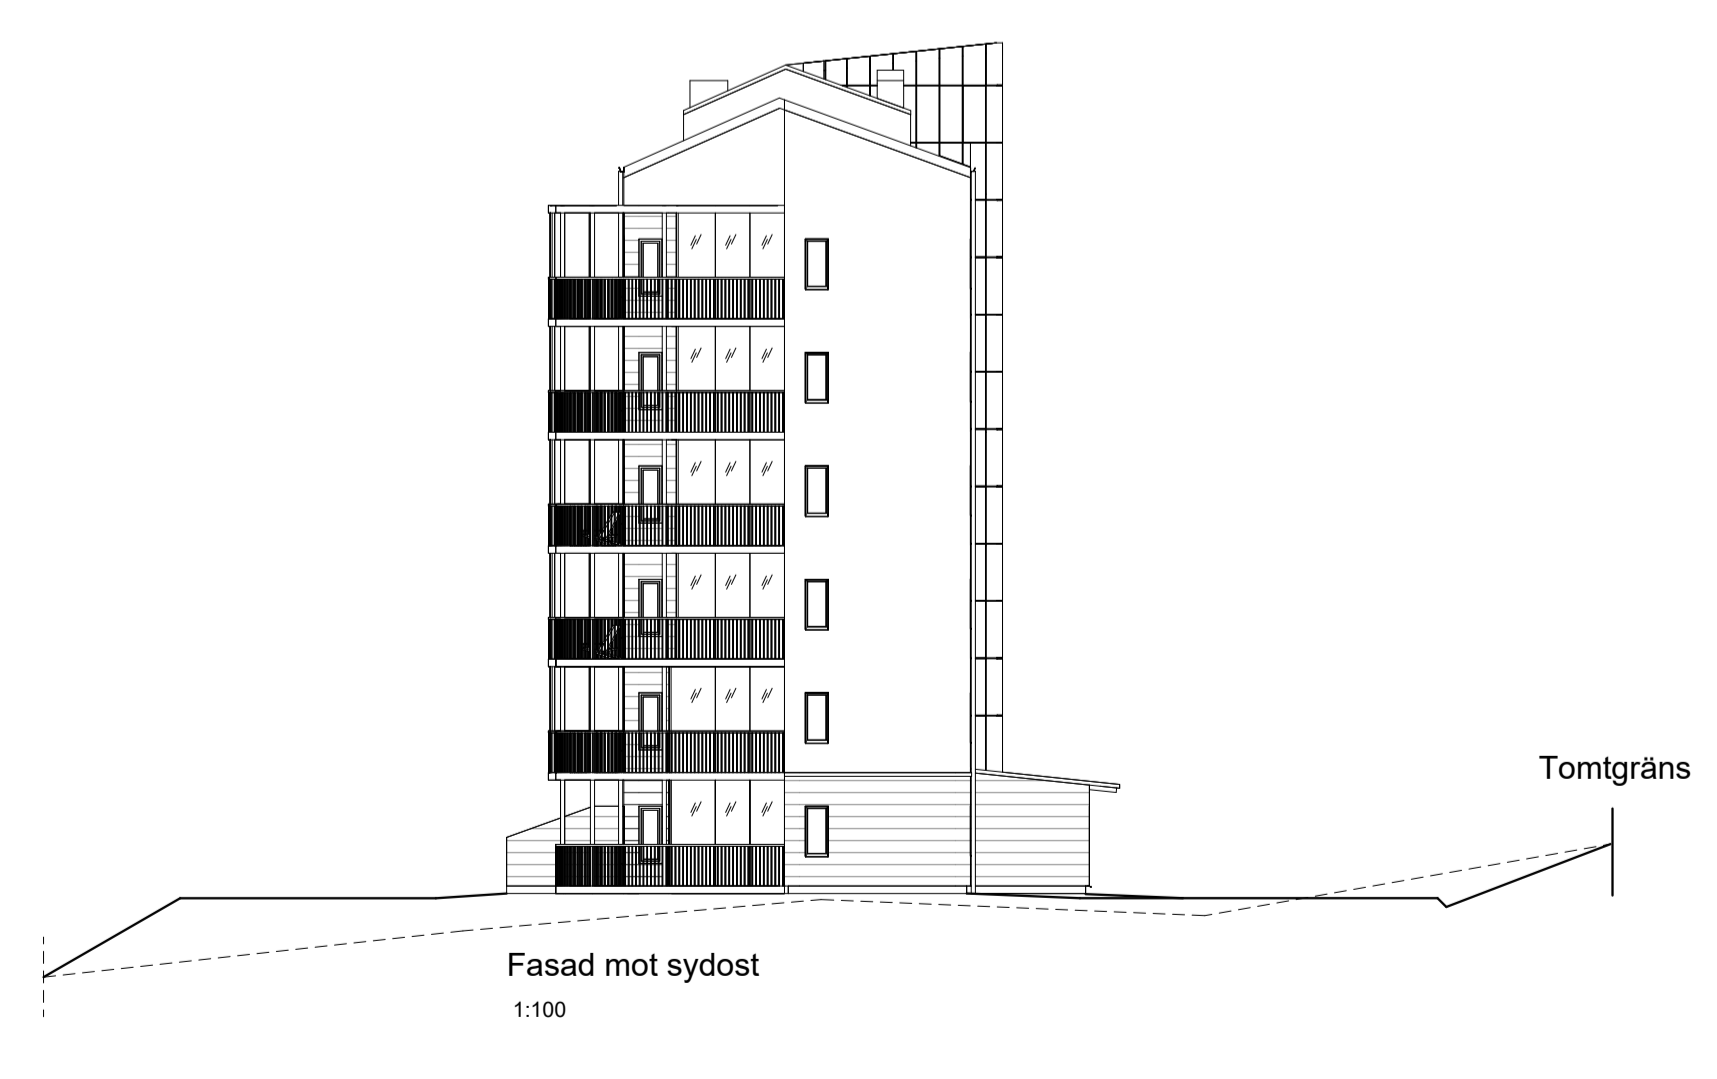

NY MARKLINJE
BEF. MARKLINJE

BET	ÄNDRINGEN AVSER	DATUM	SIGN
BYGGLOVHANDLING			
Kv Utsikten ÖN 2:81			
Christoffer Andersson Arkitekter.			
UPPDRAG NR 202112	RITAD/KONSTR AV CA	HANDLÄGGARE	
DATUM 240510	ANSVARIG C. Andersson		
FASADER MARKLINJER			
SKALA A1 A3	NUMMER 1:200 A-40-3-03	BET	