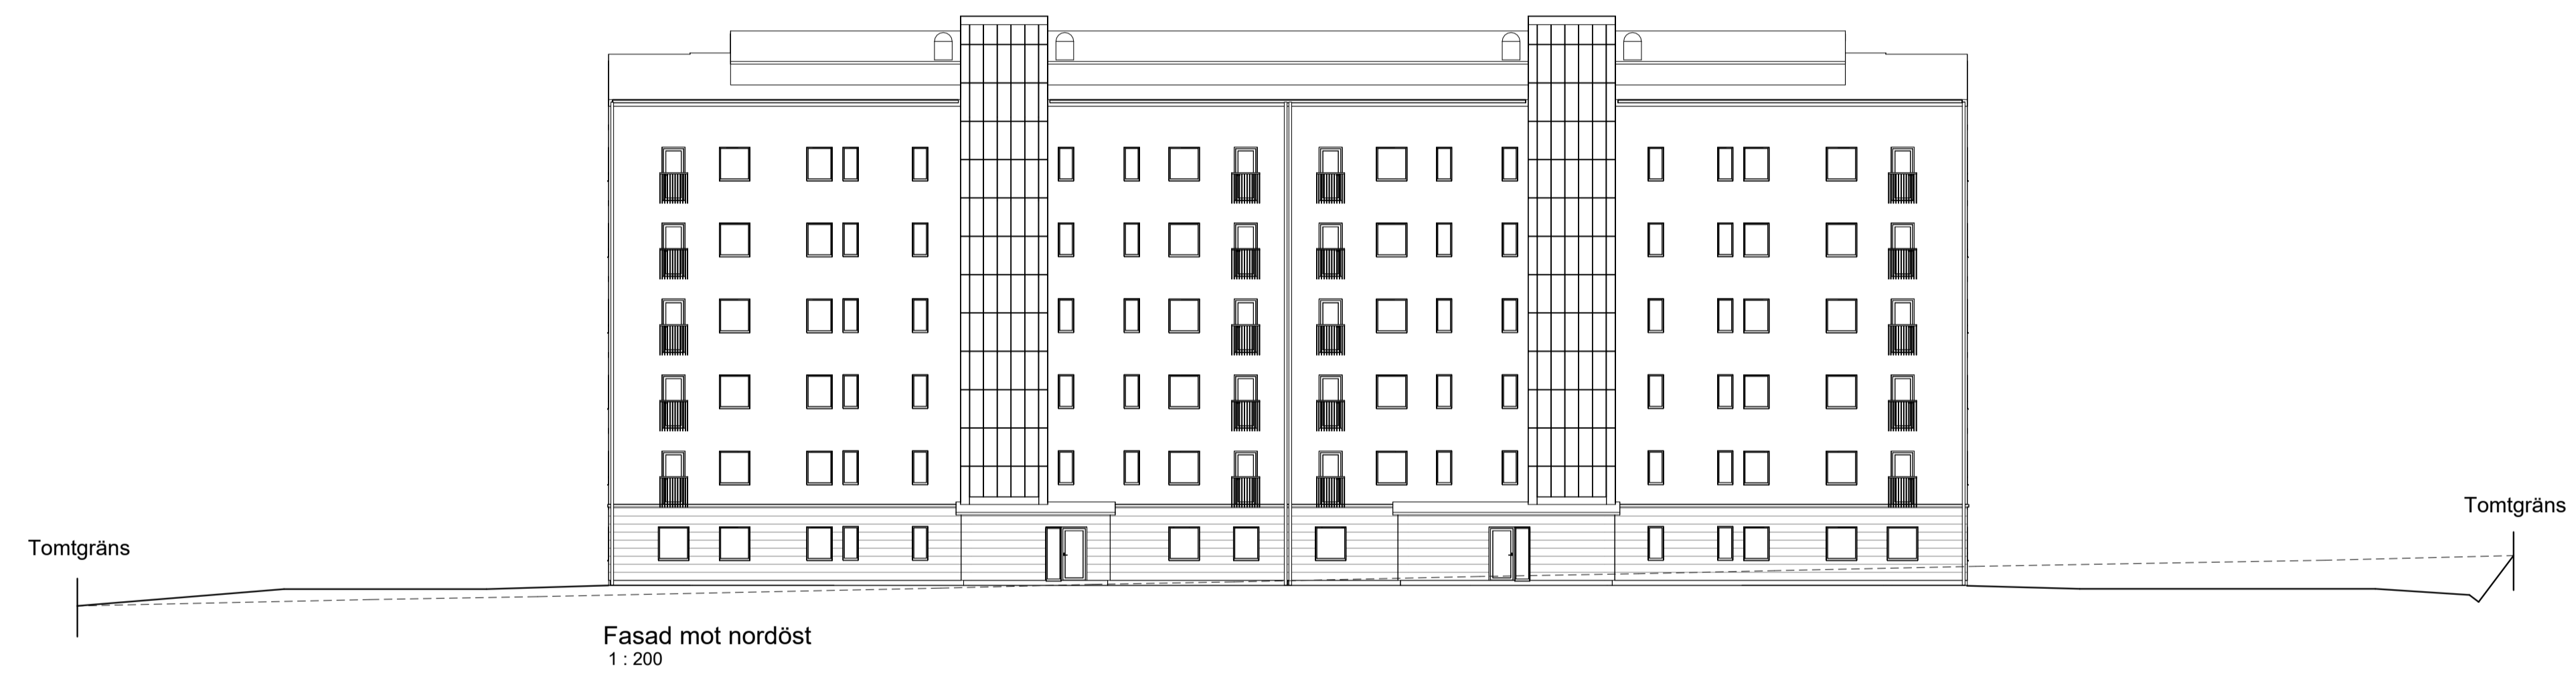

NY MARKLINJE
BEF. MARKLINJE

BET	ÄNDRINGEN AVSER	DATUM	SIGN
BYGGLOVHANDLING			
Kv Utsikten ÖN 2:81			
Christoffer Andersson Arkitekter.			
UPPDRAG NR 202112	RITAD/KONSTR AV CA	HANDLÄGGARE	
DATUM 240510	ANSVARIG C. Andersson		
FASADER MARKLINJER			
SKALA A1 A3	NUMMER 1:200 A-40-3-03	BET	